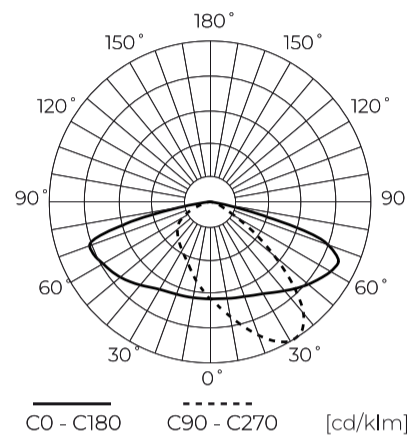

Lichtverdeling