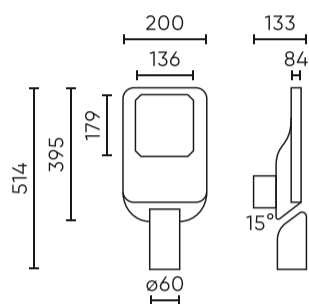

LED line PRIME

Symbol: 203105

EAN: 5905378203105

**Wegverlichting Armatuur CAMINO
4000K 50W 7000lm IP66 grijs PRIME**

Technisch tekenen