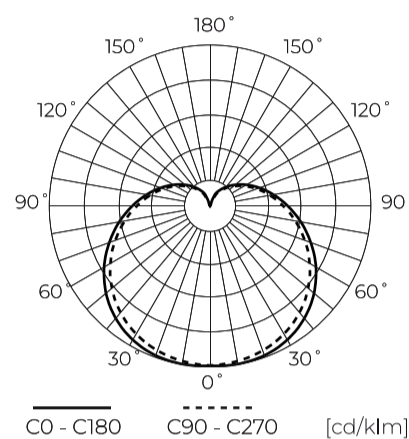

LED line PRIME

Symbol: 209657

EAN: 5905378209657

**LED-lamp E14 3000K 7W 1000lm 230V
220 ° G45 Keramiek PRIME**

Technisch tekenen

Lichtverdeling