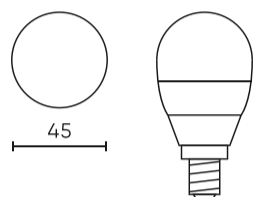

LED line PRIME

Symbol: 209657

EAN: 5905378209657

**LED-lamp E14 3000K 7W 1000lm 230V
220 ° G45 Keramiek PRIME**

Technisch tekenen