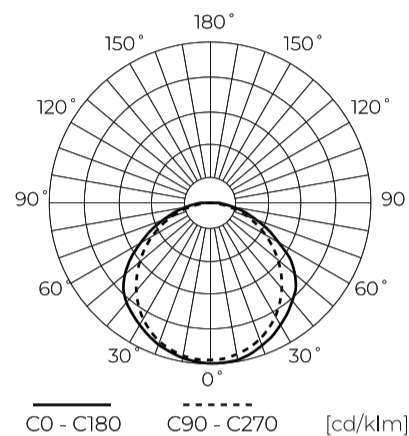

LED line PRIME

Symbol: 201057-DALI

EAN: 5905378221598

**Hermetische armatuur LINKER 4000K
80W 12000lm IP65 150cm grijs PRIME
DALI**

Technisch tekenen

Lichtverdeling