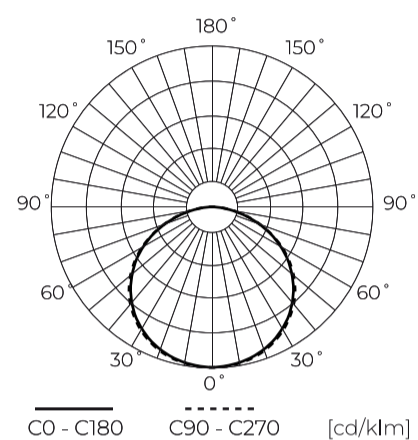

Lichtverdeling