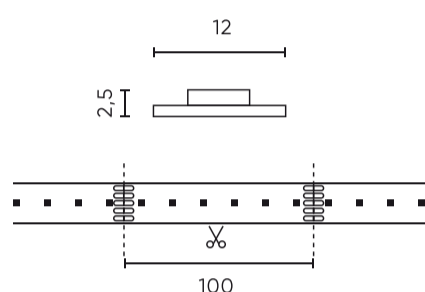

LED line PRIME

Symbol: 477309

EAN: 5907777477309

**LED-strip 300/5m SMD 12V 4000K
RGBW 19,2W IP20 12mm 5m 400lm/m
PRIME**

Technisch tekenen