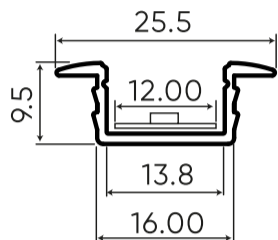

LED line PRIME

Symbol: 203686

EAN: 5905378203686

Inbouw aluminium profiel wit 2m - PRIME set

Technisch tekenen