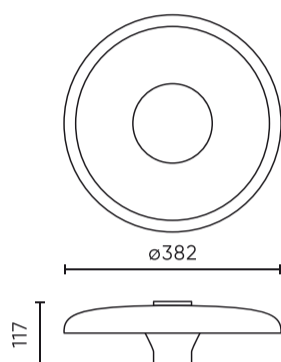

LED line LITE

Symbol: 209831

EAN: 5905378209831

**Parkverlichting Armatuur PARKLITE
3CCT(3/4/6K) 80-100-120W 9600-
14400lm IP65 grijs LITE**

Technisch tekenen