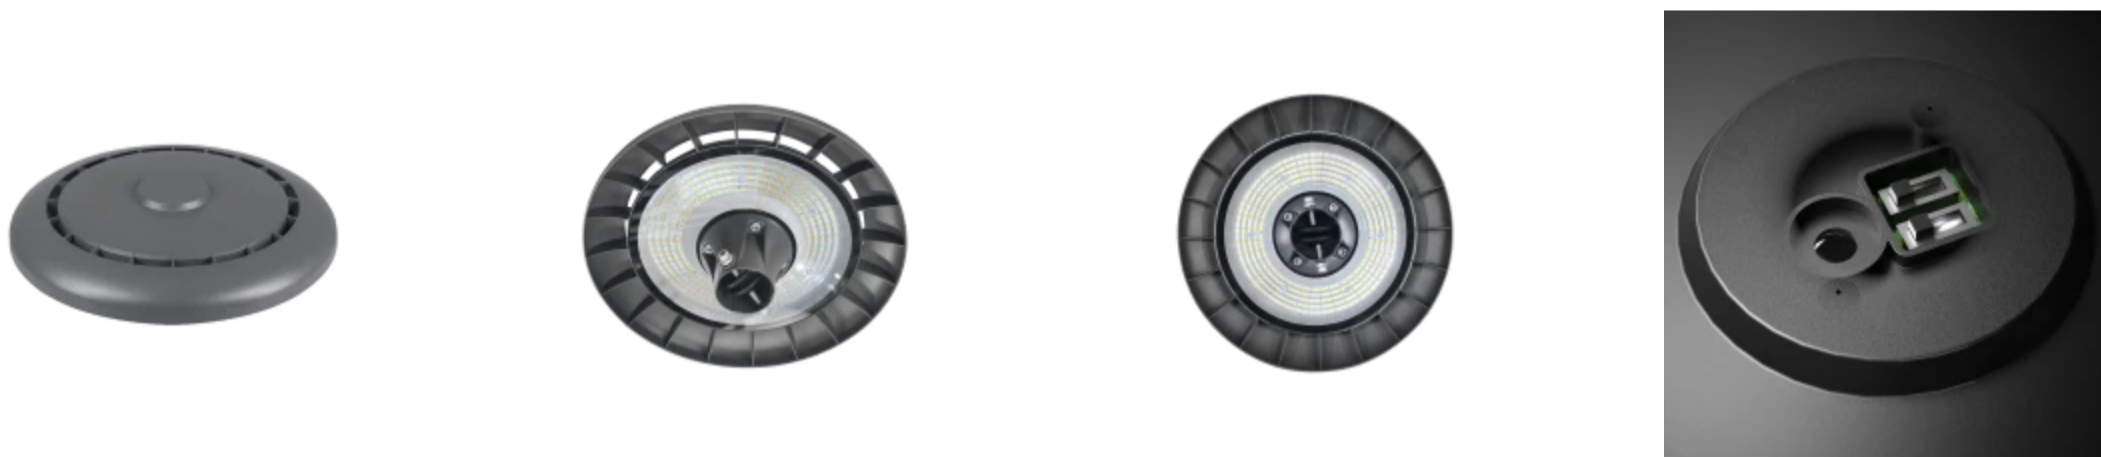

LED line LITE

Symbol: 209831

EAN: 5905378209831

**Parkverlichting Armatuur PARCLITE  
3CCT(3/4/6K) 80-100-120W 9600-  
14400lm IP65 grijs LITE**

PARCLITE 80-100-120W CCT is een zeer efficiënte lichtbron, met een totale lichtstroom van 8000 tot 14400 lumen. De gebruikte SMD LED's 2835 leveren lichtprestaties van 120 lm/W en een hoge kleurweergavecoëfficiënt van 80 Ra. De aluminium en geharde glazen behuizing garandeert duurzaamheid en weerstand tegen atmosferische omstandigheden (IP65).

LED line LITE

Symbol: 209831

EAN: 5905378209831

**Parkverlichting Armatuur PARKLITE  
3CCT(3/4/6K) 80-100-120W 9600-  
14400lm IP65 grijs LITE**

**Technisch tekenen**

**Lichtverdeling**

**Extra productfoto's**

**Europallet**

Hoogte	1780 mm
Hoeveelheid in laag	8
Aantal lagen	4
Hoeveelheid: Europallet	32
Weegschaal	74,4 kg

---

LED line LITE

Symbol: 209831

EAN: 5905378209831

**Parkverlichting Armatuur PARCLITE  
3CCT(3/4/6K) 80-100-120W 9600-  
14400lm IP65 grijs LITE**