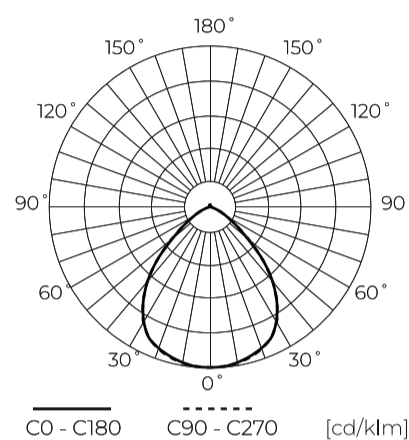

Lichtverdeling