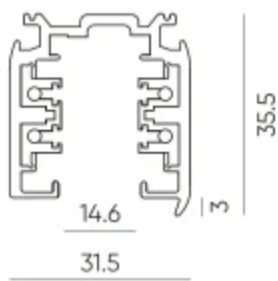

LED line PRIME

Symbol: 210547

EAN: 5905378210547

LUMICANTO 3-fase railkabel 1m wit PRIME

Technisch tekenen

Lichtverdeling

Extra productfoto's

Logistieke gegevens

Individuele verpakking

Breedte	1000 mm
Hoogte	35,5 mm
Lengte	31,5 mm
Weegschaal	0,86 kg

Bulkverpakkingen

Hoeveelheid	10
Breedte	180 mm
Hoogte	80 mm
Lengte	1030 mm
Volume	0,014 m3
Weegschaal	9 kg

Europallet

Hoogte
Hoeveelheid in laag
Aantal lagen
Hoeveelheid: Europallet
Weegschaal

LED line PRIME

Symbol: 210547

EAN: 5905378210547

**LUMICANTO 3-fase railkabel 1m wit
PRIME**

Voorbeeldimplementatie