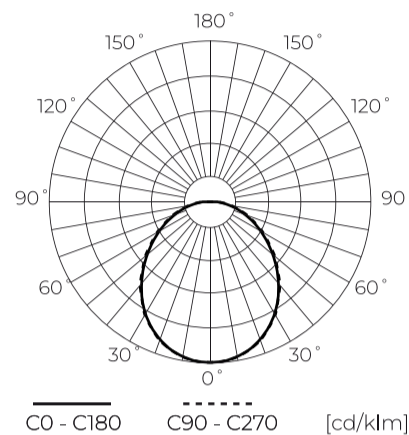

Technische gegevens

Parameter	Waarde
Energie-efficiëntieklasse 2019/2015	E
Garantie	5
Stroom	• 5 W
Spanning	• 10-18 V AC/DC
Lichtkleurtemperatuur	• 6500 K
Lichte kleur	Wit
Kleurweergave-index Ra	80
Dichtheidsklasse	IP20
Lichtopbrengst	120
Totale lichtstroom	600 lm
Behoudfactor van de lichtstroom	96
Houdbaarheid L70B50	30 000 h
Duurzaamheidsfactor	0.9

Parameter	Waarde
MacAdam's stappen	≤6
Voedingsspanningsfrequentie	50/60Hz
Stralingshoek	120 °
Diodetype	SMD2835
Vermogensfactor PF	0,5
Aantal aan/uit-cycli	50000
Opwarmtijd lamp tot 60%	1
Bedrijfstemperatuur	-5+40
Voor toepassingen	Binnen in de kamers
Hoogte	50
Diameter van de fitting	50 mm
Materiaal (behuizing)	Keramiek

LED line PRIME

Symbol: 201927

EAN: 5905378201927

**MR16 6500K 5W 600lm 10-18V AC/DC
120 ° GU5.3 PRIME Keramiek**

Technisch tekenen

Lichtverdeling

Extra productfoto's

Logistieke gegevens

Europallet

Hoogte	1950 mm
Hoeveelheid in laag	400
Aantal lagen	13
Hoeveelheid: Europallet	5200
Weegschaal	364 kg

LED line PRIME

Symbol: 201927

EAN: 5905378201927

**MR16 6500K 5W 600lm 10-18V AC/DC
120 ° GU5.3 PRIME Keramiek**