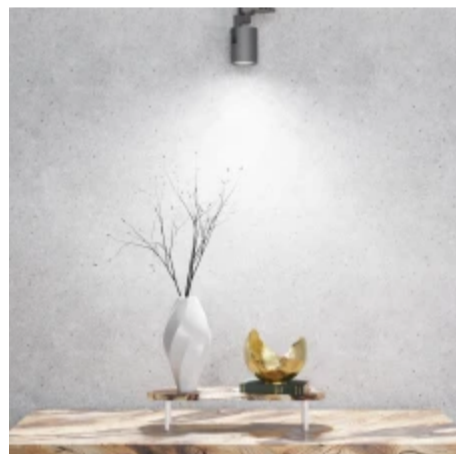

Extra productfoto's