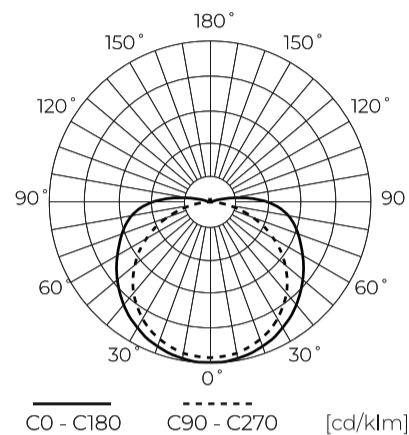

**Technische gegevens**

Parameter	Waarde
Energie-efficiëntieklasse 2019/2015	F
Garantie	5
Stroom	• 18 W / m
Spanning	• 24 V DC
Lichtkleurtemperatuur	• 6500 K
Lichte kleur	Wit
Kleurweergave-index Ra	90
Dichtheidsklasse	IP20
Snijgedeelte	5 cm
Lichtopbrengst	100
Behoudfactor van de lichtstroom	96
Houdbaarheid L70B50	50 000 h
L80B* – verschil B10–B50 ≈ 1 % (volgens LightingEurope) – verwaarloosbaar	35000 h
Duurzaamheidsfactor	0.9
Dimfunctie	PWM
MacAdam's stappen	≤3

Parameter	Waarde
Kabellengte	200 mm
Totale lichtstroom (meter)	1800
Stroom (meter)	0,5
Stralingshoek	180
Diodetype	COB
Aantal diodes	2400
Compatibel dimmertype	PWM
Laminaat (kleur)	Wit
Aantal diodes (meter)	480
Soort plakband	3M 300 LSE
Bedrijfstemperatuur	-30÷45
Voor toepassingen	Binnen in de kamers
Lengte	5000 mm
Breedte	10 mm
Hoogte	2 mm
Weegschaal	0,118 kg

LED line PRIME

Symbol: 478313

EAN: 5907777478313

**LED strip 480 COB 24V 6500K 18W IP20  
10mm 5m 1800lm/m PRIME**

**Technisch tekenen**

**Lichtverdeling**

**Extra productfoto's**

**Logistieke gegevens**

**Europallet**

Hoeveelheid	2400
Hoogte	1,8 m
Hoeveelheid in laag	240
Aantal lagen	
Hoeveelheid: Europallet	60
Weegschaal	400 kg

---

LED line PRIME

Symbol: 478313

EAN: 5907777478313

**LED strip 480 COB 24V 6500K 18W IP20  
10mm 5m 1800lm/m PRIME**