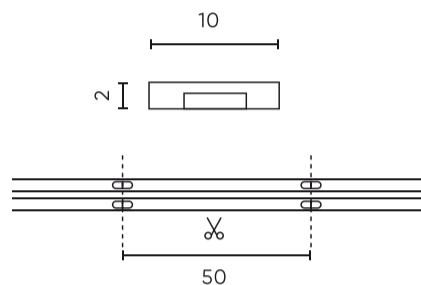

Parameter	Waarde
Kabellengte	200 mm
Totale lichtstroom (meter)	1800
Stroom (meter)	0,5
Stralingshoek	180
Diodetype	COB
Aantal diodes	2400
Compatibel dimmertype	PWM
Laminaat (kleur)	Wit
Aantal diodes (meter)	480
Soort plakband	3M 300 LSE
Bedrijfstemperatuur	-30÷45
Voor toepassingen	Binnen in de kamers
Lengte	5000 mm
Breedte	10 mm
Hoogte	2 mm
Weegschaal	0,118 kg

LED line PRIME

Symbol: 478313

EAN: 5907777478313

**LED strip 480 COB 24V 6500K 18W IP20  
10mm 5m 1800lm/m PRIME**

**Technisch tekenen**

**Lichtverdeling**

**Extra productfoto's**

**Logistieke gegevens**

**Individuele verpakking**

Hoeveelheid	5 m
Breedte	153 mm
Hoogte	15 mm
Lengte	153 mm
Weegschaal	0,146 kg
Reacties	

**Bulkverpakkingen**

Hoeveelheid	40
Breedte	320 mm
Hoogte	180 mm
Lengte	360 mm
Volume	0,020 m3
Weegschaal	6,12 kg
Reacties	

**Europallet**

Hoeveelheid	2400
Hoogte	1,8 m
Hoeveelheid in laag	240
Aantal lagen	
Hoeveelheid: Europallet	60
Weegschaal	400 kg

---

LED line PRIME

Symbol: 478313

EAN: 5907777478313

**LED strip 480 COB 24V 6500K 18W IP20  
10mm 5m 1800lm/m PRIME**