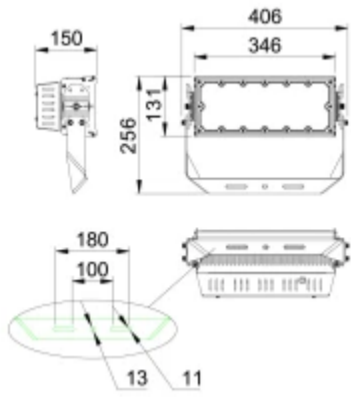

LED line PRIME

Symbol: 217669

EAN: 5905378217669

**Stadionarmatuur ESTADIO D:S 5000K
200W 34000lm 20° IP66 PRIME CRI80**

Technisch tekenen