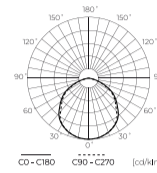

Parameter	Waarde
ULOR	<1%
Voedingsspanningsfrequentie	50/60Hz
Stralingshoek	110
Diodetype	SMD LED
Aantal diodes	112
Vermogensfactor PF	0,9
Opwarmtijd lamp tot 60%	1
Bedrijfstemperatuur	-20÷40
Voor toepassingen	Binnen in de kamers
Lengte	255 mm
Breedte	187 mm
Hoogte	33 mm
Weegschaal	0,8 kg
Materiaal (behuizing)	Gegoten aluminium
Materiaal (lampenkap)	Gehard glas

LED line LITE

Symbol: 203327

EAN: 5905378203327

**LED line LUMINO 4000K 100W 10000lm
120° IP65 LITE**

Technisch tekenen

Lichtverdeling

5782310uerW1

Extra productfoto's

Logistieke gegevens

Individuele verpakking

Hoeveelheid	1
Breedte	217 mm
Hoogte	33 mm
Lengte	254 mm
Weegschaal	0,83 kg

Bulkverpakkingen

Hoeveelheid	8
Breedte	280 mm
Hoogte	235 mm
Lengte	330 mm
Volume	0,021 m ³
Weegschaal	6,83 kg

Europallet

Hoeveelheid	480
Hoogte	1,90 m
Hoeveelheid in laag	80
Aantal lagen	6
Hoeveelheid: Europallet	60
Weegschaal	435 kg

LED line LITE

Symbol: 203327

EAN: 5905378203327

**LED line LUMINO 4000K 100W 10000lm
120° IP65 LITE**