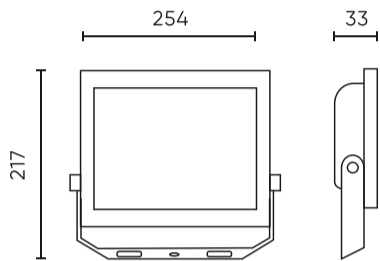

Parameter	Waarde
ULOR	<1%
Voedingsspanningsfrequentie	50/60Hz
Stralingshoek	110
Diodetype	SMD LED
Aantal diodes	112
Vermogensfactor PF	0,9
Opwarmtijd lamp tot 60%	1
Bedrijfstemperatuur	-20÷40
Voor toepassingen	Binnen in de kamers
Lengte	255 mm
Breedte	187 mm
Hoogte	33 mm
Weegschaal	0,8 kg
Materiaal (behuizing)	Gegoten aluminium
Materiaal (lampenkap)	Gehard glas

LED line LITE

Symbol: 203327

EAN: 5905378203327

**LED line LUMINO 4000K 100W 10000lm
120° IP65 LITE**

Technisch tekenen

Lichtverdeling

5782310uerW1

Extra productfoto's

Logistieke gegevens

Individuele verpakking

Hoeveelheid	1
Breedte	217 mm
Hoogte	33 mm
Lengte	254 mm
Weegschaal	0,83 kg

Bulkverpakkingen

Hoeveelheid	8
Breedte	280 mm
Hoogte	235 mm
Lengte	330 mm
Volume	0,021 m ³
Weegschaal	6,83 kg

Europallet

Hoeveelheid	480
Hoogte	1,90 m
Hoeveelheid in laag	80
Aantal lagen	6
Hoeveelheid: Europallet	60
Weegschaal	435 kg

LED line LITE

Symbol: 203327

EAN: 5905378203327

**LED line LUMINO 4000K 100W 10000lm
120° IP65 LITE**