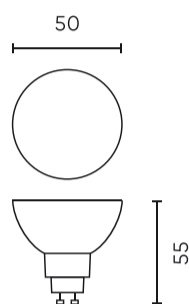

LED line LITE

Symbol: 240621

EAN: 5901583240621

**LED-lamp GU10 2700K 5,5W 500lm 230V
60° DIM Glass LITE**

Technisch tekenen