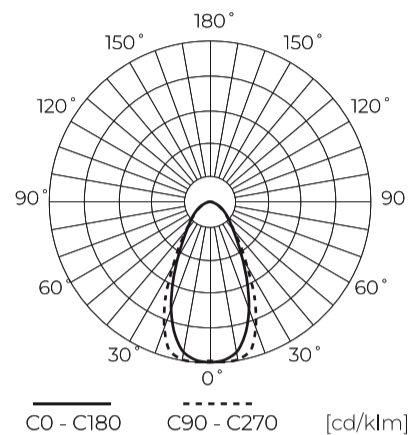

LED line LITE

Symbol: 240621

EAN: 5901583240621

**LED-lamp GU10 2700K 5,5W 500lm 230V  
60° DIM Glass LITE**

LITE GU10 5,5W 2700K LED-lijnlamp is een efficiënte bron van warm-kleur licht die 500 lumen uitstraalt. De kleurtemperatuur is 2700 K, wat zorgt voor een gezellige sfeer. Aangedreven door 220-240 V wisselspanning en 50/60 Hz frequentie, het heeft een hoge energie-efficiëntie van 91 lm/W en een duurzaamheid van maximaal 30.000 uur. Dankzij de TRIAC functie is het mogelijk om deze comfortabel te dimmen.

**Technische gegevens**

| Parameter                           | Waarde         |
|-------------------------------------|----------------|
| Energie-efficiëntieklasse 2019/2015 | G              |
| Garantie                            | 3              |
| Stroom                              | • 5.5 W        |
| Spanning                            | • 220-240 V AC |
| Lichtkleurtemperatuur               | • 2700 K       |
| Lichte kleur                        | Wit            |
| Kleurweergave-index Ra              | 80             |
| Lichtopbrengst                      | 91             |
| Totale lichtstroom                  | 500 lm         |
| Behoudfactor van de lichtstroom     | 96             |
| Houdbaarheid L70B50                 | 30 000 h       |
| Duurzaamheidsfactor                 | 0.9            |
| MacAdam's stappen                   | ≤6             |

LED line LITE

Symbol: 240621

EAN: 5901583240621

**LED-lamp GU10 2700K 5,5W 500lm 230V  
60° DIM Glass LITE**

**Technisch tekenen**

**Lichtverdeling**

**Extra productfoto's**

**Logistieke gegevens**

**Individuele verpakking**

|             |         |
|-------------|---------|
| Hoeveelheid | 10      |
| Breedte     | 50 mm   |
| Hoogte      | 50 mm   |
| Lengte      | 60 mm   |
| Weegschaal  | 0,08 kg |