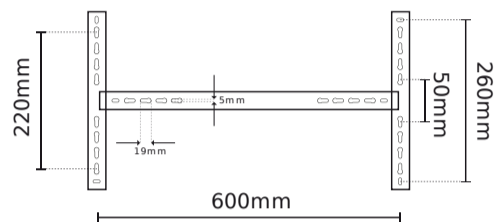

Parameter	Waarde
Dimfunctie	-
MacAdam's stappen	≤6
Voedingsspanningsfrequentie	50/60Hz
Stralingshoek	120
Vermogensfactor PF	≥0,95
Opwarmtijd lamp tot 60%	1
Bedrijfstemperatuur	-20÷40
Voor toepassingen	Binnen in de kamers
Grootte van het montagegat	60-260 x 600 [mm]
Lengte	1195 mm
Breedte	295 mm
Hoogte	38 mm
Weegschaal	1,45 kg
Materiaal (behuizing)	Metaal
Materiaal (lampenkap)	Polystyreen

LED line LITE

Symbol: 203952

EAN: 5905378203952

**Backlit Paneel 2in1 4000K 40W 4000lm
IP20 30x120cm zwart Oppervlak/Inbouw
LITE**

Technisch tekenen

Lichtverdeling

Extra productfoto's

Logistieke gegevens

Individuele verpakking

Breedte	1205 mm
Hoogte	45 mm
Lengte	305 mm
Weegschaal	1,78 kg

Bulkverpakkingen

Hoeveelheid	4
Breedte	325 mm
Hoogte	200 mm
Lengte	1225 mm
Volume	0,079 m3
Weegschaal	7,5 kg

Europallet

Hoeveelheid	48
Hoogte	1,4 m
Hoeveelheid in laag	
Aantal lagen	
Hoeveelheid: Europallet	12
Weegschaal	120 kg

LED line LITE

Symbol: 203952

EAN: 5905378203952

**Backlit Paneel 2in1 4000K 40W 4000lm
IP20 30x120cm zwart Oppervlak/Inbouw
LITE**