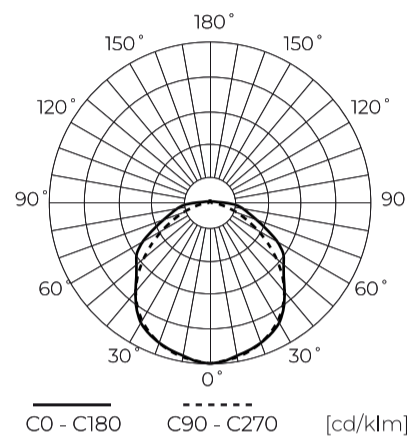

LED line PRIME

Symbol: 210240-LAW3HAT

EAN: 5905378220959

**Hermetische armatuur RANGER 3CCT
3K/4K/5K 25-55W 8250lm IP66 150cm
grijs PRIME noodmodule LAW 3h AT**

Technisch tekenen

Lichtverdeling