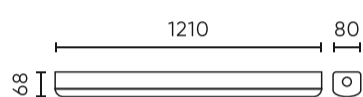

LED line PRIME

Symbol: 210196-LAW3HAT

EAN: 5905378221000

**Hermetische armatuur RANGER 4000K
10-40W 7200lm IP66 120cm grijs PRIME
bewegingssensor MV noodmodule LAW
3u AT**

Technisch tekenen