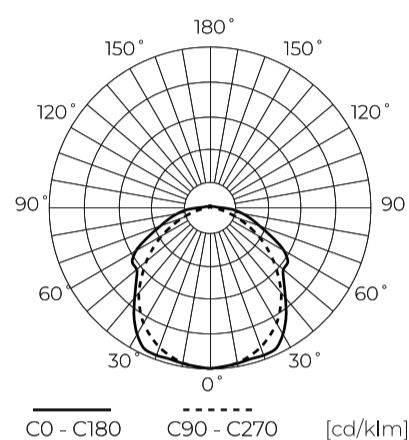

LED line PRIME

Symbol: 210196-LAW3HAT

EAN: 5905378221000

**Hermetische armatuur RANGER 4000K
10-40W 7200lm IP66 120cm grijs PRIME
bewegingssensor MV noodmodule LAW
3u AT**

Technisch tekenen

Lichtverdeling