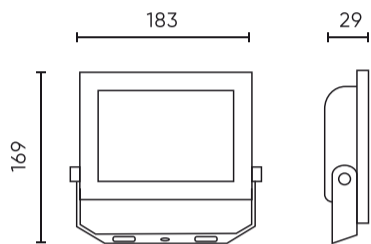

LED line LITE

Symbol: 203310

EAN: 5905378203310

**LED line LUMINO 4000K 50W 5000lm
120° IP65 LITE**

Technisch tekenen