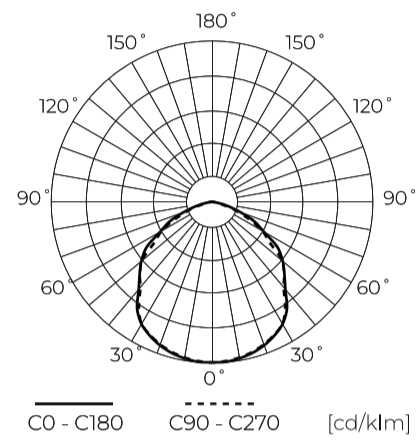

Technische gegevens

Parameter	Waarde
Energie-efficiëntieklasse 2019/2015	F
Garantie	3
Stroom	• 50 W
Spanning	• 220-240 V AC
Lichtkleurtemperatuur	• 4000 K
Lichte kleur	Wit
Kleurweergave-index Ra	70
Dichtheidsklasse	IP65
IK-beschermingsklasse	05
Elektrische beschermingsklasse	I
Lichtopbrengst	100
Totale lichtstroom	5000
Behoudfactor van de lichtstroom	96
Houdbaarheid L70B50	25 000 h
Duurzaamheidsfactor	0.9

Parameter	Waarde
MacAdam's stappen	≤6
Voedingsspanningsfrequentie	50/60Hz
Stralingshoek	110
Diodetype	SMD LED
Aantal diodes	56
Vermogensfactor PF	0,9
Opwarmtijd lamp tot 60%	1
Bedrijfstemperatuur	-20÷40
Voor toepassingen	Binnen in de kamers
Lengte	169
Breedte	183
Hoogte	29
Weegschaal	480
Materiaal (behuizing)	Gegoten aluminium
Materiaal (lampenkap)	Gehard glas

LED line LITE

Symbol: 203310

EAN: 5905378203310

**LED line LUMINO 4000K 50W 5000lm
120° IP65 LITE**

Technisch tekenen

Lichtverdeling

Extra productfoto's

Logistieke gegevens

Europallet

Hoogte	1775 mm
Hoeveelheid in laag	240
Aantal lagen	5
Hoeveelheid: Europallet	1200
Weegschaal	561 kg

LED line LITE

Symbol: 203310

EAN: 5905378203310

**LED line LUMINO 4000K 50W 5000lm
120° IP65 LITE**