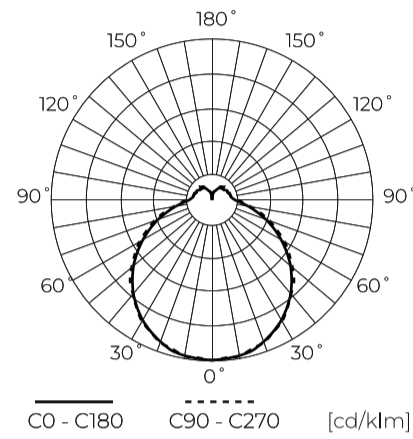

Lichtverdeling