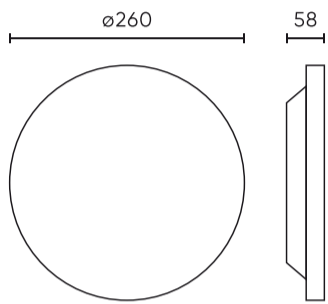

LED line LITE

Symbol: 201378

EAN: 5905378201378

**Plafonlamp 4000K 12W 960lm rond
IP44 wit LITE**

Technisch tekenen