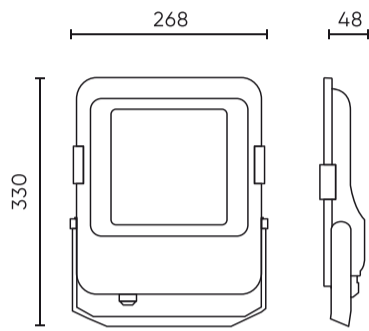

LED line PRIME

Symbol: 200227

EAN: 5905378200227

**FLOODLIGHT 4000K 100W 14000lm 120°
IP66 PRIME**

Technisch tekenen