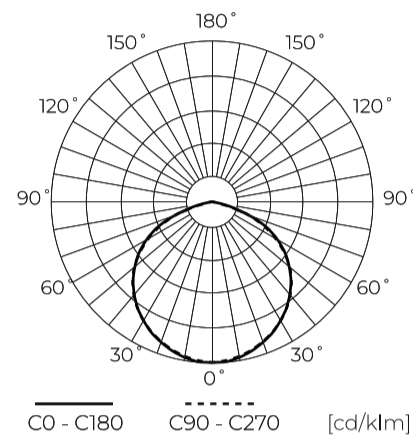

Lichtverdeling