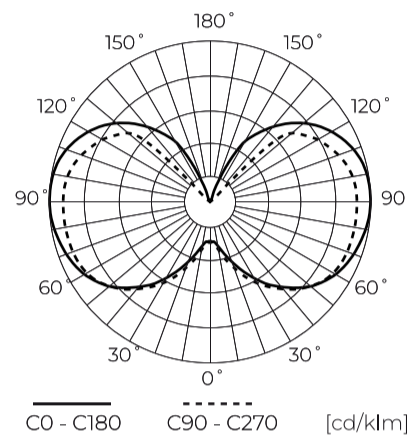

LED line LITE

Symbol: 247903

EAN: 5901583247903

**LED-lamp G9 2700K 8W 750lm 230V
270 ° LITE Keramiek**

Technisch tekenen

Lichtverdeling