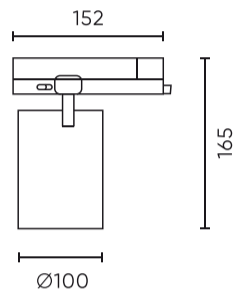

**Track light LUMICANTO 6-20W CCT
36/60° wit PRIME**

Technisch tekenen

Lichtverdeling

Extra productfoto's

Logistieke gegevens

Individuele verpakking

Breedte	108 mm
Hoogte	175 mm
Lengte	186 mm
Weegschaal	0,67 kg

Bulkverpakkingen

Hoeveelheid	20
Breedte	385 mm
Hoogte	365 mm
Lengte	565 mm
Volume	0,079 m3
Weegschaal	16,8 kg

Europallet

Hoogte	1825 mm
Hoeveelheid in laag	80
Aantal lagen	5
Hoeveelheid: Europallet	400
Weegschaal	368 kg