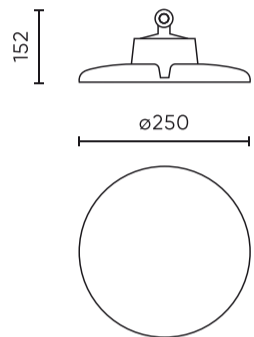

LED line PRIME

Symbol: 206588

EAN: 5905378206588

**Highbay Armatuur PHANTOM 4000K
70W 13300lm 120° IP65 zwart PRIME 1-
10V**

Technisch tekenen