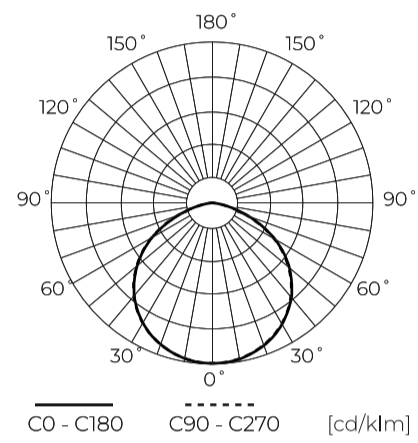

Lichtverdeling