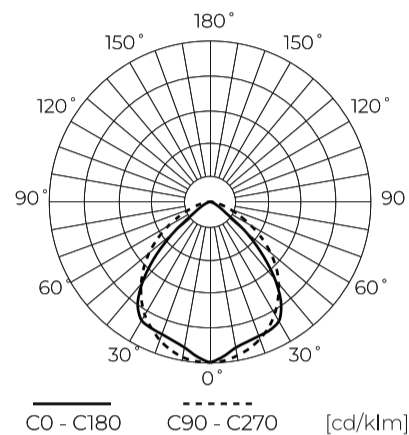

LED line PRIME

Symbol: 475763

EAN: 5907777475763

**Lineaire armatuur FUSION 4000K 40W
5200lm 90*110° IP20 120cm zwart PRIME**

Technisch tekenen

Lichtverdeling