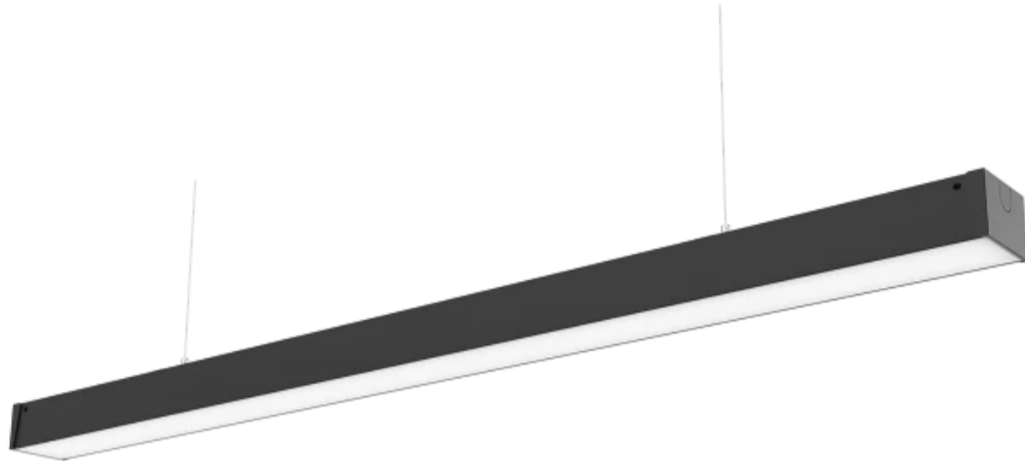

LED line PRIME

Symbol: 475763

EAN: 5907777475763

**Lineaire armatuur FUSION 4000K 40W  
5200lm 90\*110° IP20 120cm zwart PRIME**

FUSION lineaire instelling van 40W LED lijn PRIME en 5200 lm lichtstroom perfect combineert modern design met efficiëntie. Het wordt gekenmerkt door kleurtemperatuur 4000 K en lichtdoorlatingshoek 90x110°, die optimale verlichting biedt onder verschillende omstandigheden. Gemaakt van hoogwaardig aluminium, onderscheidt het zich door duurzaamheid en effectieve warmteontlading, die zijn levensduur verlengt tot 50.000 uur.

**Technische gegevens**

Parameter	Waarde
Energie-efficiëntieklasse 2019/2015	C
Garantie	5/7*
Stroom	• 40 W
Spanning	• 220-240 V AC
Lichtkleurtemperatuur	• 4000 K
Lichte kleur	Wit
Kleurweergave-index Ra	80
Dichtheidsklasse	IP20
IK-beschermingsklasse	08
Elektrische beschermingsklasse	I
Lichtopbrengst	130
Totale lichtstroom	5200
Behoudfactor van de lichtstroom	96

LED line PRIME

Symbol: 475763

EAN: 5907777475763

**Lineaire armatuur FUSION 4000K 40W  
5200lm 90\*110° IP20 120cm zwart PRIME**

**Technisch tekenen**

**Lichtverdeling**

**Extra productfoto's**

**Logistieke gegevens**