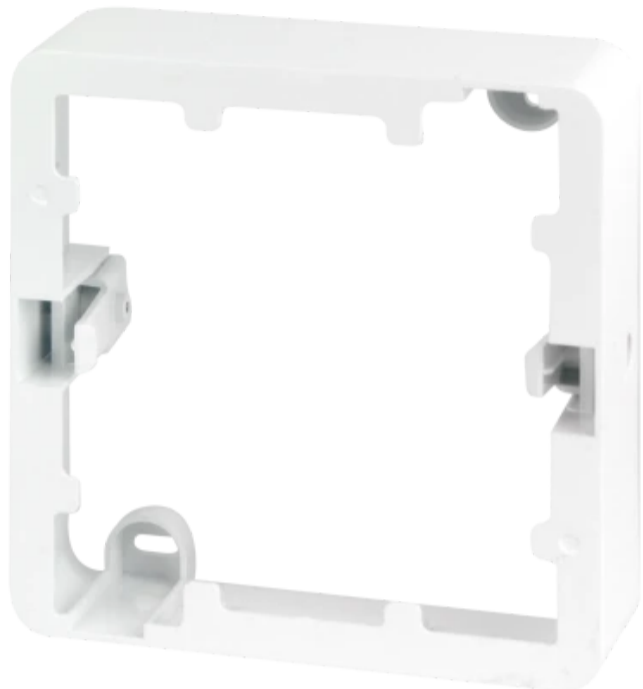

LED line LITE

Symbol: 200951

EAN: 5905378200951

Downlight MOLLY Vierkante inbouwlijst voor opbouwmontage 9W wit LITE

Het onderste vierkante frame MOLLY 9W van LED-lijn LITE is een elegante 120 x 120 mm en 42 mm in hoogte oplossing. Gemaakt van hoge kwaliteit polycarbonaat, biedt duurzaamheid en esthetiek. Het product is betrouwbaar, bevestigd door een garantie van drie jaar en IP20 classificatie, waardoor het geschikt is voor binnentoepassingen.

Technische gegevens

Parameter	Waarde
Garantie	3
Lengte	120
Breedte	120

Parameter	Waarde
Hoogte	42
Weegschaal	0,064 kg
Materiaal (behuizing)	Polycarbonaat

LED line LITE

Symbol: 200951

EAN: 5905378200951

Downlight MOLLY Vierkante inbouwlijst voor opbouwmontage 9W wit LITE

Technisch tekenen

Lichtverdeling

Extra productfoto's

Logistieke gegevens

Individuele verpakking

Hoeveelheid	1
Breedte	120 mm
Hoogte	42 mm
Lengte	120 mm
Weegschaal	0,104 kg

Bulkverpakkingen

Hoeveelheid	100
Breedte	640 mm
Hoogte	640 mm
Lengte	640 mm
Volume	0,085 m3
Weegschaal	12 kg

Europallet

Hoeveelheid	2800
Hoogte	1,88 m
Hoeveelheid in laag	400
Aantal lagen	7
Hoeveelheid: Europallet	28
Weegschaal	366 kg

LED line LITE

Symbol: 200951

EAN: 5905378200951

**Downlight MOLLY Vierkante inbouwlijst
voor opbouwmontage 9W wit LITE**