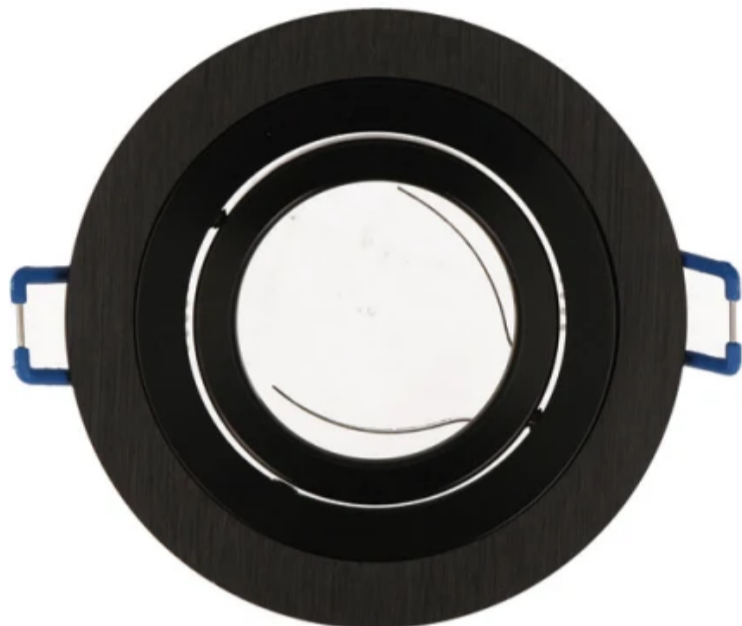

LED line PRIME

Symbol: 241253

EAN: 5901583241253

**PLAFONDLAMP SLIM OROSA draaibaar
rond IP20 zwart PRIME**

De SLIM LED Line plafond behuizing onderscheidt zich door zijn elegante, zwarte afwerking en modern design, die past bij een verscheidenheid aan interieur arrangementen. De diameter van 92 mm en gemaakt van aluminium zorgen voor duurzaamheid en esthetische uitstraling. Door de lichthoek 35 graden in te stellen is het mogelijk het licht waar nodig te richten. IP20-zegelklasse maakt het ideaal voor interieurs.

Technische gegevens

Parameter	Waarde
Garantie	5
Dichtheidsklasse	IP20
Maximaal lampvermogen in het armatuur	35 W
Y-as aanpassingshoek	35
Voor toepassingen	Binnen en buiten de kamers
Classificatie van het basismateriaal voor installatie	F
Installatie van het verlichte object	0.5 m

LED line PRIME

Symbol: 241253

EAN: 5901583241253

**PLAFONDLAMP SLIM OROSA draaibaar
rond IP20 zwart PRIME**

Technisch tekenen

Lichtverdeling

Extra productfoto's

Logistieke gegevens

Hoeveelheid	2800
Hoogte	1760 mm
Hoeveelheid in laag	200
Aantal lagen	8
Hoeveelheid: Europallet	1600
Weegschaal	160 kg

LED line PRIME

Symbol: 241253

EAN: 5901583241253

**PLAFONDLAMP SLIM OROSA draaibaar
rond IP20 zwart PRIME**