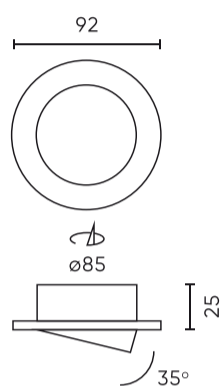

LED line PRIME

Symbol: 241253

EAN: 5901583241253

**PLAFONDLAMP SLIM OROSA draaibaar
rond IP20 zwart PRIME**

Technisch tekenen