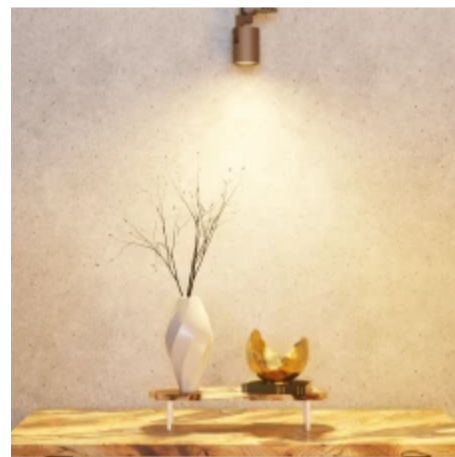

Extra productfoto's