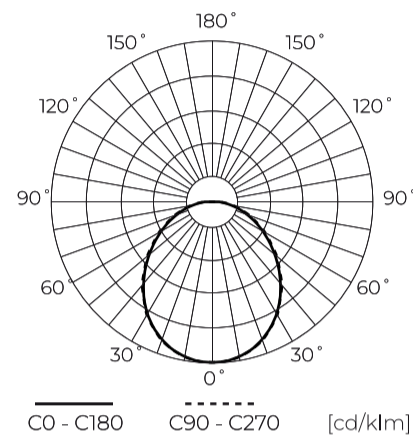

LED line PRIME

Symbol: 201903

EAN: 5905378201903

**MR16 2700K 5W 600lm 10-18V AC/DC
120 ° GU5.3 PRIME Keramiek**

Technisch tekenen

Lichtverdeling