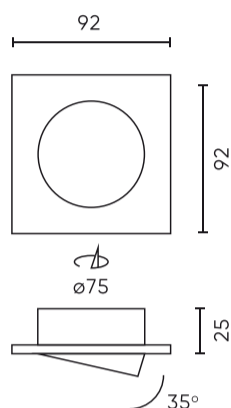

LED line LITE

Symbol: 241093

EAN: 5901583241093

PLAFONDLAMP LEDOM draaibaar vierkant IP20 zwart

Technisch tekenen