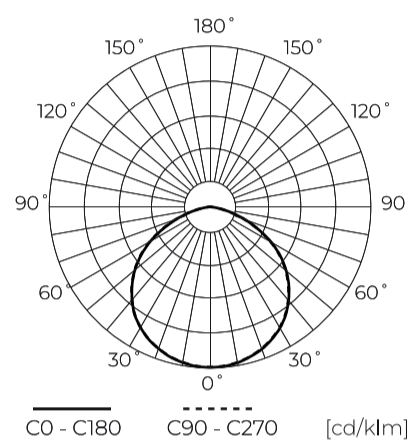

Lichtverdeling