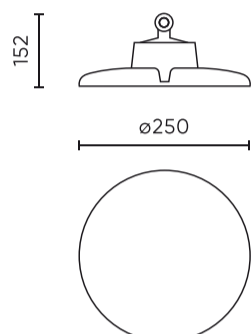

LED line PRIME

Symbol: 203143

EAN: 5905378203143

**Highbay Armatuur PHANTOM 4000K
100W 19000lm 120° IP65 zwart PRIME 1-
10V**

Technisch tekenen