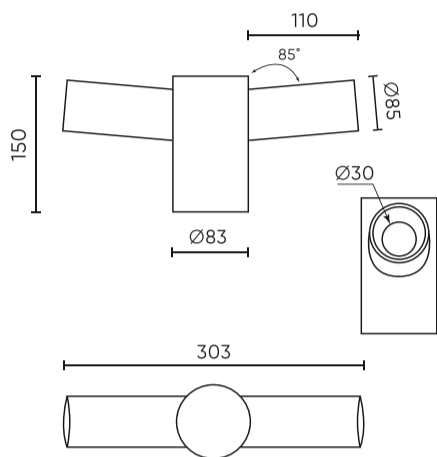

LED line PRIME

Symbol: 220355

EAN: 5905378220355

Bevestiging voor 2 armaturen voor opvouwbare lichtpaal grijs

Beugel waarmee 2 armaturen aan een opvouwbare verlichtingspaal in grijs kunnen worden opgehangen, combineert duurzaamheid en functionaliteit. Gemaakt van hoogwaardige materialen, zorgt het voor een stabiele bevestiging en veiligheid tijdens gebruik. Het universele ontwerp zorgt ervoor dat het perfect samenwerkt met armaturen die op de markt beschikbaar zijn. Dankzij het doordachte ontwerp zijn montage en demontage uiterst eenvoudig.

**Technische gegevens**

Parameter	Waarde
Garantie	5/7*

Parameter	Waarde
Einddiameter	ø 58

LED line PRIME

Symbol: 220355

EAN: 5905378220355

Bevestiging voor 2 armaturen voor opvouwbare lichtpaal grijs

Technisch tekenen

Lichtverdeling

Extra productfoto's

Logistieke gegevens

Individuele verpakking

Breedte	
Hoogte	
Lengte	
Weegschaal	1 kg

Bulkverpakkingen

Hoeveelheid	
Breedte	
Hoogte	
Lengte	
Volume	
Weegschaal	

Europallet

Hoogte	
Hoeveelheid in laag	
Aantal lagen	
Hoeveelheid: Europallet	
Weegschaal	

LED line PRIME

Symbol: 220355

EAN: 5905378220355

**Bevestiging voor 2 armaturen voor
opvouwbare lichtpaal grijs**

Voorbeeldimplementatie