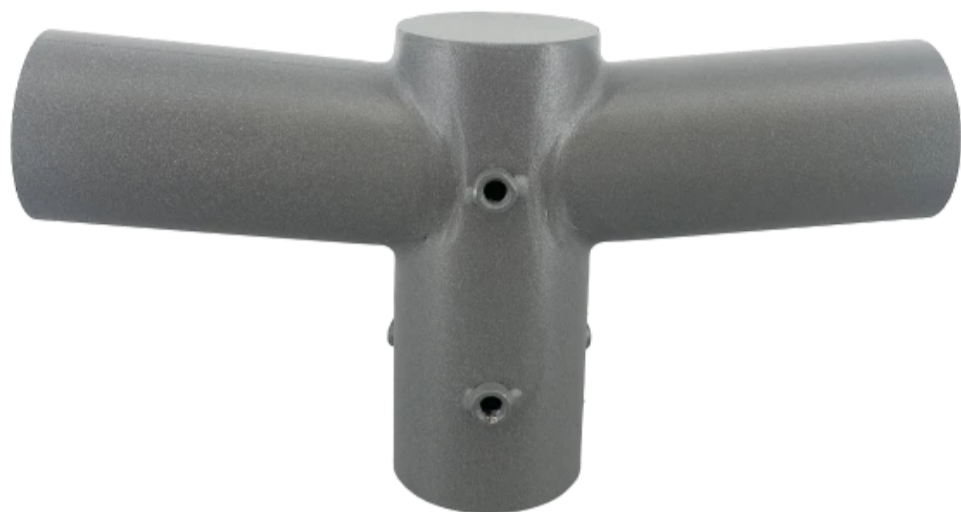

LED line PRIME

Symbol: 220355

EAN: 5905378220355

Bevestiging voor 2 armaturen voor opvouwbare lichtpaal grijs

Beugel waarmee 2 armaturen aan een opvouwbare verlichtingspaal in grijs kunnen worden opgehangen, combineert duurzaamheid en functionaliteit. Gemaakt van hoogwaardige materialen, zorgt het voor een stabiele bevestiging en veiligheid tijdens gebruik. Het universele ontwerp zorgt ervoor dat het perfect samenwerkt met armaturen die op de markt beschikbaar zijn. Dankzij het doordachte ontwerp zijn montage en demontage uiterst eenvoudig.

**Technische gegevens**

Parameter	Waarde
Garantie	5/7*

Parameter	Waarde
Einddiameter	ø 58

LED line PRIME

Symbol: 220355

EAN: 5905378220355

Bevestiging voor 2 armaturen voor opvouwbare lichtpaal grijs

Technisch tekenen

Hoogte	
Hoeveelheid in laag	
Aantal lagen	
Hoeveelheid: Europallet	
Weegschaal	

LED line PRIME

Symbol: 220355

EAN: 5905378220355

**Bevestiging voor 2 armaturen voor
opvouwbare lichtpaal grijs**

Voorbeeldimplementatie