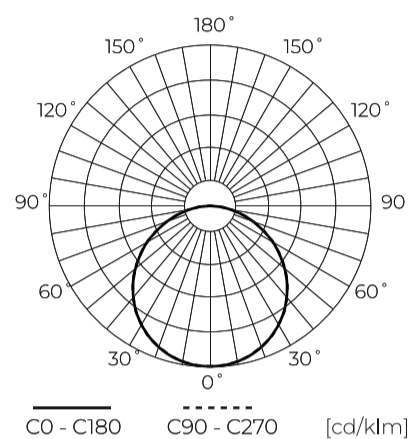

Lichtverdeling