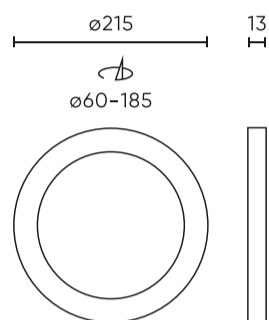

Parameter	Waarde
Voedingsspanningsfrequentie	50/60Hz
Stralingshoek	120
LGP	GLASS
Diodetype	SMD2835
Aantal diodes	84
Vermogensfactor PF	0,7
Aantal aan/uit-cycli	50000
Opwarmtijd lamp tot 60%	1
Bedrijfstemperatuur	-5÷40
Voor toepassingen	Binnen in de kamers
Grootte van het montagegat	60-185
Hoogte	13
Diameter van de fitting	215 mm
Materiaal (behuizing)	Polyamide
Materiaal (lampenkap)	Polystyreen

LED line LITE

Symbol: 248818

EAN: 5901583248818

**Downlight EASY FIX 2700K 18W 1570lm
rond IP20 FI21,5cm Wit LITE**

Technisch tekenen

Lichtverdeling

Extra productfoto's

Logistieke gegevens

Individuele verpakking

Hoeveelheid	1
Breedte	235 mm
Hoogte	4 mm
Lengte	224 mm
Weegschaal	0,49 kg

Bulkverpakkingen

Hoeveelheid	20
Breedte	430 mm
Hoogte	250 mm
Lengte	465 mm
Volume	0,049 m3
Weegschaal	14,1 kg
Reacties	

Europallet

Hoeveelheid	420
Hoogte	1860 mm
Hoeveelheid in laag	120
Aantal lagen	4
Hoeveelheid: Europallet	480
Weegschaal	324 kg

LED line LITE

Symbol: 248818

EAN: 5901583248818

**Downlight EASY FIX 2700K 18W 1570lm
rond IP20 FI21,5cm Wit LITE**