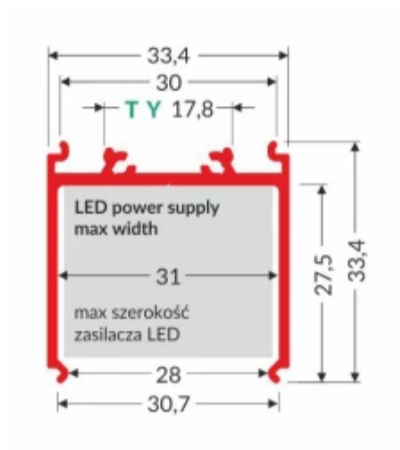

TOPMET

Symbol: V3300001

EAN: 5901597240334

Leveringsprofiel VARIO30-08 2000 wit

De VARIO30-08 2000 white power profile van TOPMET is een uitstekend aanbod voor professionele verlichtingsinstallaties. Zijn lengte van 2000 mm maakt het ideaal voor diverse toepassingen. Gemaakt van hoge kwaliteit aluminium, het wordt gekenmerkt door lichtheid en duurzaamheid, die zorgt voor langdurig gebruik. Bovendien past de witte versie harmonieus in verschillende arrangementen.

Technische gegevens

Parameter	Waarde
Garantie	1

Parameter	Waarde
Lengte	2000

TOPMET

Symbol: V3300001

EAN: 5901597240334

Leveringsprofiel VARIO30-08 2000 wit

Technisch tekenen

Lichtverdeling

Extra productfoto's

Logistieke gegevens

Individuele verpakking

Breedte	2000 mm
Hoogte	0 mm
Lengte	0 mm
Weegschaal	0,807 kg

Bulkverpakkingen

Hoeveelheid	15
Hoogte	0 mm
Lengte	150 mm
Weegschaal	0 kg