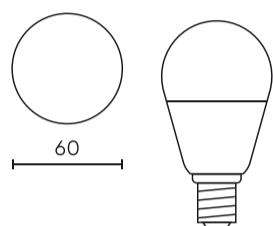

LED line PRIME

Symbol: 209695

EAN: 5905378209695

**LED line Lamp E27 3000K 7W 1000lm
230V 220° G45 Keramiek PRIME**

Technisch tekenen