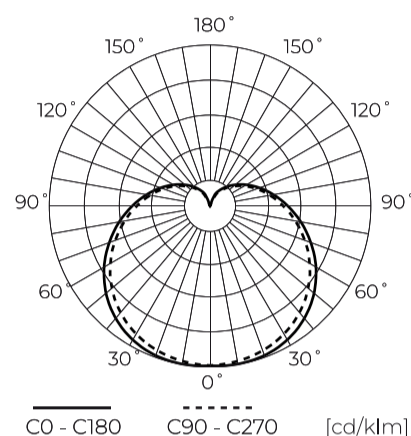

LED line PRIME

Symbol: 209695

EAN: 5905378209695

**LED line Lamp E27 3000K 7W 1000lm
230V 220° G45 Keramiek PRIME**

LED-lamp E27 7W 3000K van LED-lijn PRIME is een effectieve lichtbron met een hoge lichtstroom van 1000 lumen. Met een werkspanning van 170-250 V AC, wordt het gekenmerkt door de energie-efficiëntieklasse D en Ra kleur reproductiefactor op 80. De hoek van verlichting is 220 graden, waardoor zelfs verlichting van de kamer. Het product is gemaakt van keramiek en glas, wat zorgt voor esthetische uitstraling en duurzaamheid.

Technische gegevens

Parameter	Waarde
Energie-efficiëntieklasse 2019/2015	D
Garantie	5
Stroom	• 7 W
Spanning	• 170-250 V AC
Lichtkleurtemperatuur	• 3000 K
Lichte kleur	Wit
Kleurweergave-index Ra	80
Dichtheidsklasse	IP20
Lichtopbrengst	142
Totale lichtstroom	1000 lm
Behoudfactor van de lichtstroom	96
Houdbaarheid L70B50	30 000 h
Duurzaamheidsfactor	0.9

Parameter	Waarde
MacAdam's stappen	≤6
Voedingsspanningsfrequentie	50/60Hz
Stralingshoek	220 °
Diodetype	SMD2835
Vermogensfactor PF	0,5
Aantal aan/uit-cycli	50000
Opwarmtijd lamp tot 60%	1
Bedrijfstemperatuur	-20÷40
Voor toepassingen	Binnen in de kamers
Hoogte	84
Diameter van de fitting	45 mm
Materiaal (behuizing)	Keramiek

LED line PRIME

Symbol: 209695

EAN: 5905378209695

**LED line Lamp E27 3000K 7W 1000lm
230V 220° G45 Keramiek PRIME**

Technisch tekenen

Lichtverdeling

Extra productfoto's

Logistieke gegevens