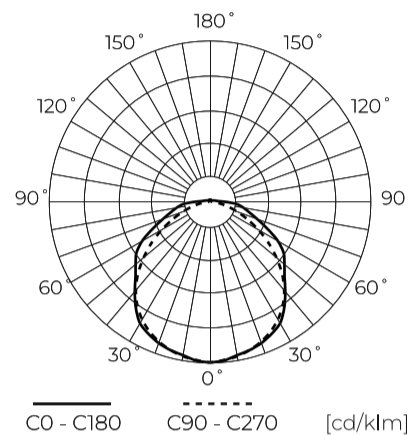

LED line PRIME

Symbol: 210226

EAN: 5905378210226

**Hermetische armatuur RANGER 4000K
25-55W 9900lm IP66 150cm grijs PRIME**

Technisch tekenen

Lichtverdeling