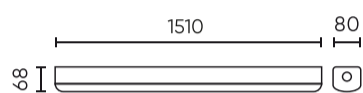

LED line PRIME

Symbol: 210226

EAN: 5905378210226

**Hermetische armatuur RANGER 4000K
25-55W 9900lm IP66 150cm grijs PRIME**

Technisch tekenen