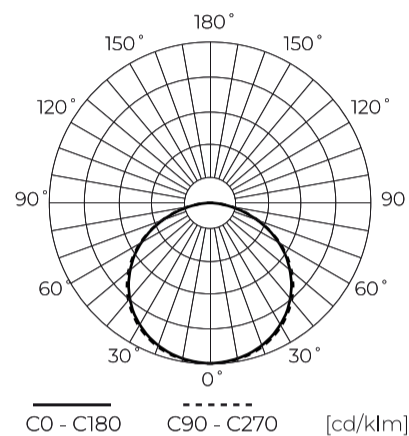

LED line PRIME

Symbol: 477248

EAN: 5907777477248

**LED-strip 300/5m SMD 12V 6500K
 RGBW 19.2W IP20 12mm 30m 400lm/m
 LITE**

LED strip 300 SMD 12V 6500K RGBW met 19.2W en 30 m lange LED lijn PRIME is een moderne lichtbron, die dankzij de hoge kwaliteit SMD 5050 diodes, intens licht uitstraalt in RGBW en witte kleuren. Het wordt gekenmerkt door een lichthoek van 120°, waardoor de ruimte gelijkmatig verlicht wordt.

Technische gegevens

Parameter	Waarde
Energie-efficiëntieklasse 2019/2015	G
Garantie	3
Stroom	• 19.2 W / m
Spanning	• 12 V DC
Lichtkleurtemperatuur	• 6500 K
Lichte kleur	RGBW (multicolor&white)
Kleurweergave-index Ra	80
Dichtheidsklasse	IP20
Snijgedeelte	5 cm
Behoudfactor van de lichtstroom	96
Houdbaarheid L70B50	30 000 h
Duurzaamheidsfactor	0,9
Dimfunctie	PWM
MacAdam's stappen	≤3
Kabellengte	200 mm

LED line PRIME

Symbol: 477248

EAN: 5907777477248

**LED-strip 300/5m SMD 12V 6500K
RGBW 19.2W IP20 12mm 30m 400lm/m
LITE**

Technisch tekenen

Lichtverdeling

Extra productfoto's

Logistieke gegevens

Europallet

Hoeveelheid	10800 m
Hoogte	1840 mm
Hoeveelheid in laag	60
Aantal lagen	6
Hoeveelheid: Europallet	360
Weegschaal	278,8 kg

LED line PRIME

Symbol: 477248

EAN: 5907777477248

**LED-strip 300/5m SMD 12V 6500K
RGBW 19.2W IP20 12mm 30m 400lm/m
LITE**