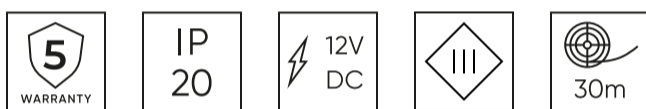

LED line PRIME

Symbol: 477248

EAN: 5907777477248

**LED-strip 300/5m SMD 12V 6500K
 RGBW 19.2W IP20 12mm 30m 400lm/m
 LITE**

LED strip 300 SMD 12V 6500K RGBW met 19.2W en 30 m lange LED lijn PRIME is een moderne lichtbron, die dankzij de hoge kwaliteit SMD 5050 diodes, intens licht uitstraalt in RGBW en witte kleuren. Het wordt gekenmerkt door een lichthoek van 120°, waardoor de ruimte gelijkmatig verlicht wordt.

Technische gegevens

Parameter	Waarde
Energie-efficiëntieklasse 2019/2015	G
Garantie	3
Stroom	• 19.2 W / m
Spanning	• 12 V DC
Lichtkleurtemperatuur	• 6500 K
Lichte kleur	RGBW (multicolor&white)
Kleurweergave-index Ra	80
Dichtheidsklasse	IP20
Snijgedeelte	5 cm
Behoudfactor van de lichtstroom	96
Houdbaarheid L70B50	30 000 h
Duurzaamheidsfactor	0,9
Dimfunctie	PWM
MacAdam's stappen	≤3
Kabellengte	200 mm

Parameter	Waarde
Totale lichtstroom (meter)	400
Stroom (meter)	1,6
Stralingshoek	120
Diodetype	SMD 5050
Aantal diodes	300
Compatibel dimmertype	PWM
Laminaat (kleur)	Wit
Aantal diodes (meter)	60
Soort plakband	3M 300 LSE
Bedrijfstemperatuur	-25÷45
Voor toepassingen	Binnen in de kamers
Lengte	30000 mm
Breedte	12 mm
Hoogte	2,5
Weegschaal	0,858 kg