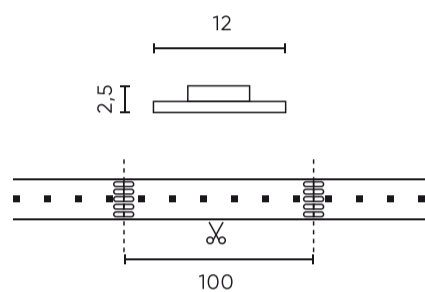

LED line PRIME

Symbol: 477248

EAN: 5907777477248

**LED-strip 300/5m SMD 12V 6500K
 RGBW 19.2W IP20 12mm 30m 400lm/m
 LITE**

LED strip 300 SMD 12V 6500K RGBW met 19.2W en 30 m lange LED lijn PRIME is een moderne lichtbron, die dankzij de hoge kwaliteit SMD 5050 diodes, intens licht uitstraalt in RGBW en witte kleuren. Het wordt gekenmerkt door een lichthoek van 120°, waardoor de ruimte gelijkmatig verlicht wordt.

Parameter	Waarde
Totale lichtstroom (meter)	400
Stroom (meter)	1,6
Stralingshoek	120
Diodetype	SMD 5050
Aantal diodes	300
Compatibel dimmertype	PWM
Laminaat (kleur)	Wit
Aantal diodes (meter)	60
Soort plakband	3M 300 LSE
Bedrijfstemperatuur	-25÷45
Voor toepassingen	Binnen in de kamers
Lengte	30000 mm
Breedte	12 mm
Hoogte	2,5
Weegschaal	0,858 kg

LED line PRIME

Symbol: 477248

EAN: 5907777477248

**LED-strip 300/5m SMD 12V 6500K
RGBW 19.2W IP20 12mm 30m 400lm/m
LITE**

Technisch tekenen

Lichtverdeling

Extra productfoto's

Logistieke gegevens

Europallet

Hoeveelheid	10800 m
Hoogte	1840 mm
Hoeveelheid in laag	60
Aantal lagen	6
Hoeveelheid: Europallet	360
Weegschaal	278,8 kg

LED line PRIME

Symbol: 477248

EAN: 5907777477248

**LED-strip 300/5m SMD 12V 6500K
RGBW 19.2W IP20 12mm 30m 400lm/m
LITE**