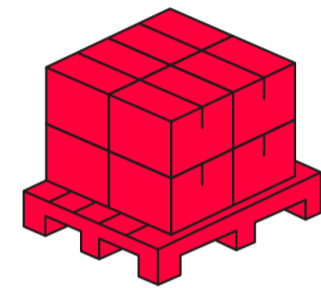

EAN: 5905378217140

**ESTADIO Laserpointer voor
positionering armaturen op een paal
PRIME**

Technisch tekenen

Lichtverdeling

Extra productfoto's

Logistieke gegevens

Individuele verpakking

Bulkverpakkingen