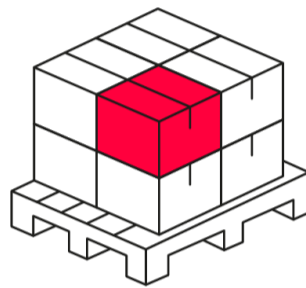

EAN: 5905378217140

**ESTADIO Laserpointer voor
positionering armaturen op een paal
PRIME**

Technisch tekenen

Lichtverdeling

Extra productfoto's

Logistieke gegevens

Individuele verpakking

Bulkverpakkingen