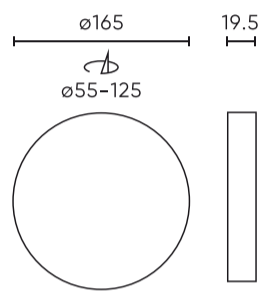

LED line LITE

Symbol: 470638

EAN: 5907777470638

**Downlight LEDOM frameeloos LED
paneel 2700K 18W 1800lm rond IP20
Wit**

Technisch tekenen