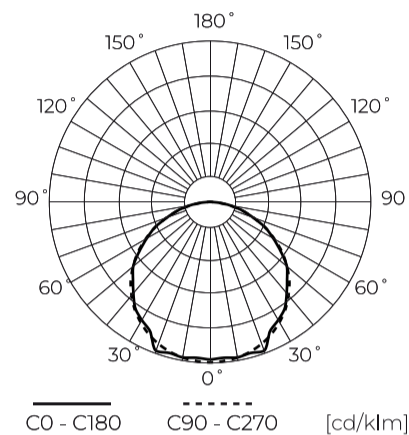

Lichtverdeling