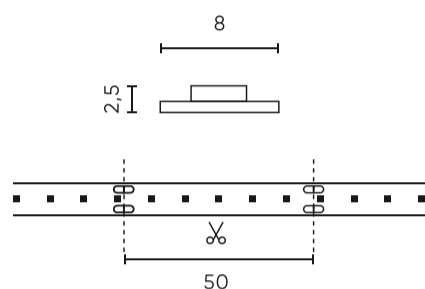

LED line PRIME

Symbol: 241765

EAN: 5901583241765

**LED-strip 300/5m SMD 24V 4000K 4.8W
IP20 8mm 30m 480lm/m PRIME**

Technisch tekenen