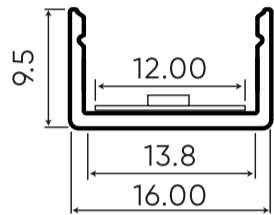

Technische gegevens

Parameter	Waarde
Garantie	5
Dichtheidsklasse	IP20
Maximale breedte van de LED-strip	12
Lengte	2000 mm

Parameter	Waarde
Breedte	16 mm
Hoogte	9,5 mm
Weegschaal	0,265 kg
Materiaal (lampenkap)	Polycarbonaat

LED line PRIME

Symbol: 203624

EAN: 5905378203624

Wit aluminium oppervlak profiel 2m - PRIME set

Technisch tekenen

Lichtverdeling

Extra productfoto's

Logistieke gegevens

Individuele verpakking

Hoeveelheid	1
Breedte	55 mm
Hoogte	10,5 mm
Lengte	2050 mm
Weegschaal	0,265 kg

Bulkverpakkingen

Hoeveelheid	20
Breedte	180 mm
Hoogte	150 mm
Lengte	2080 mm
Volume	0,056 m ³
Weegschaal	12,6 kg

Europallet

Hoogte	1950 mm
Aantal lagen	13
Weegschaal	25 kg

LED line PRIME

Symbol: 203624

EAN: 5905378203624

**Wit aluminium oppervlak profiel 2m -
PRIME set**

Voorbeeldimplementatie