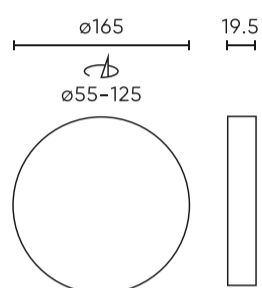

LED line LITE

Symbol: 470645

EAN: 5907777470645

**Downlight LEDOM frameeloos LED
paneel 4000K 18W 1800lm rond IP20
Wit**

Technisch tekenen