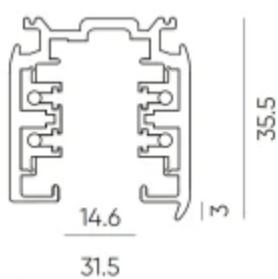

LED line PRIME

Symbol: 210554

EAN: 5905378210554

LUMICANTO 3 fase rail kabel 2m wit PRIME

Technisch tekenen

Lichtverdeling

Extra productfoto's

Logistieke gegevens

Individuele verpakking

Breedte	2000 mm
Hoogte	35,5 mm
Lengte	31,5 mm
Weegschaal	1,72 kg

Bulkverpakkingen

Hoeveelheid	10
Breedte	180 mm
Hoogte	80 mm
Lengte	2030 mm
Volume	0,029 m ³
Weegschaal	18 kg

Europallet

Hoogte
Hoeveelheid in laag
Aantal lagen
Hoeveelheid: Europallet
Weegschaal

LED line PRIME

Symbol: 210554

EAN: 5905378210554

**LUMICANTO 3 fase rail kabel 2m wit
PRIME**

Voorbeeldimplementatie