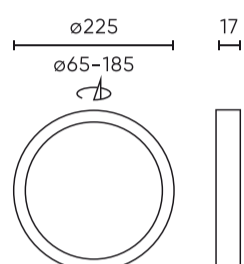

Parameter	Waarde
MacAdam's stappen	≤6
Voedingsspanningsfrequentie	50/60Hz
Stralingshoek	120
Diodetype	SMD2835
Aantal diodes	43
Vermogensfactor PF	≥0,9
Aantal aan/uit-cycli	15000
Opwarmtijd lamp tot 60%	1
Bedrijfstemperatuur	-20÷40
Installatiemethode	3in1 opbouw, inbouw, pendel
Grootte van het montagegat	65-180
Hoogte	17 mm
Diameter van de fitting	225 mm
Weegschaal	0,36 kg

LED line LITE

Symbol: 209961

EAN: 5905378209961

**Downlight EASY FLEX 4000K 18W
1530lm rond IP20 Wit LITE**

Technisch tekenen

Lichtverdeling

Extra productfoto's

Logistieke gegevens

Individuele verpakking

Breedte	31 mm
Hoogte	230 mm
Lengte	230 mm
Weegschaal	0,420 kg

Bulkverpakkingen

Hoeveelheid	20
Breedte	335 mm
Hoogte	255 mm
Lengte	480 mm
Weegschaal	9,52 kg

Europallet

Hoeveelheid	540
Hoogte	1,6 m
Hoeveelheid: Europallet	27
Weegschaal	290 kg