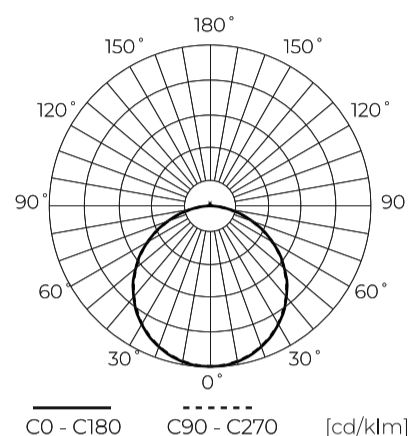

Technische gegevens

Parameter	Waarde
Energie-efficiëntieklasse 2019/2015	E
Garantie	3
Stroom	• 18 W
Spanning	• 220-240 V AC
Lichtkleurtemperatuur	• 4000 K
Lichte kleur	Wit
Kleurweergave-index Ra	80
Dichtheidsklasse	IP20
IK-beschermingsklasse	05
Elektrische beschermingsklasse	II
Lichtopbrengst	85
Totale lichtstroom	1530
Behoudfactor van de lichtstroom	96
Houdbaarheid L70B50	30 000 h
Duurzaamheidsfactor	0.9

Parameter	Waarde
MacAdam's stappen	≤6
Voedingsspanningsfrequentie	50/60Hz
Stralingshoek	120
Diodetype	SMD2835
Aantal diodes	43
Vermogensfactor PF	≥0,9
Aantal aan/uit-cycli	15000
Opwarmtijd lamp tot 60%	1
Bedrijfstemperatuur	-20÷40
Installatiemethode	3in1 opbouw, inbouw, pendel
Grootte van het montagegat	65-180
Hoogte	17 mm
Diameter van de fitting	225 mm
Weegschaal	0,36 kg

LED line LITE

Symbol: 209961

EAN: 5905378209961

**Downlight EASY FLEX 4000K 18W
1530lm rond IP20 Wit LITE**

Technisch tekenen

Lichtverdeling

Extra productfoto's

Logistieke gegevens