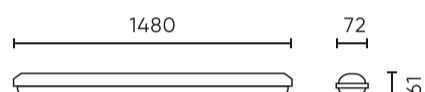

LED line PRIME

Symbol: 479600-AW3HAT

EAN: 5905378212213

**Hermetische armatuur LINKER 4000K
55W 8250lm IP65 150cm grijs PRIME
noodmodule AW 3h AT**

Technisch tekenen

Lichtverdeling