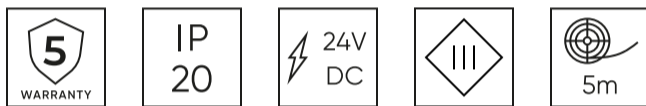

LED line PRIME

Symbol: 479990

EAN: 5907777479990

**LED tape 720/5m SMD 24V 4000K 6,5W
IP20 10mm 5m 1300lm/m PRIME**

De 144 SMD LED lijn PRIME is een innovatieve lichtbron met een vermogen van 6,5 W per meter. Het wordt gekenmerkt door een kleurtemperatuur van 4000 K, die natuurlijke, witte licht ideaal voor verschillende interieurs biedt. Met een voeding van 24 V DC en een lichtopbrengst van 200 lm/W geeft de tape een lichtstroom van 1.300 lm per vijf meter af. Het gebruik van SMD diodes en een lichthoek van 120° garandeert uniforme verlichting.

Technische gegevens

Parameter	Waarde
Energie-efficiëntieklasse 2019/2015	B
Garantie	5
Stroom	• 6.5 W / m
Spanning	• 24 V DC
Lichtkleurtemperatuur	• 4000 K
Lichte kleur	Wit
Kleurweergave-index Ra	80
Dichtheidsklasse	IP20
Snijgedeelte	6,25 cm
Lichtopbrengst	200
Behoudfactor van de lichtstroom	96
Houdbaarheid L70B50	50 000 h
L80B* - verschil B10-B50 ≈ 1 % (volgens LightingEurope) - verwaarloosbaar	35000 h
Duurzaamheidsfactor	0.9
Dimfunctie	PWM
MacAdam's stappen	≤3

Parameter	Waarde
Kabellengte	200 mm
Totale lichtstroom (meter)	1300
Stroom (meter)	0,27
Stralingshoek	120
Diodetype	SMD
Aantal diodes	720
Compatibel dimmertype	PWM
Laminaat (kleur)	Wit
Aantal diodes (meter)	144
Soort plakband	3M 300 LSE
Bedrijfstemperatuur	-25÷45
Voor toepassingen	Binnen in de kamers
Lengte	5000 mm
Breedte	10 mm
Hoogte	2,5
Weegschaal	0,115 kg