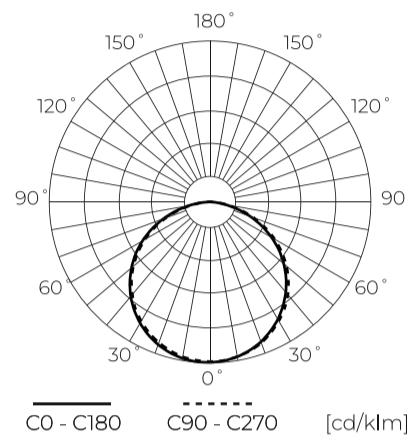

LED line PRIME

Symbol: 479990

EAN: 5907777479990

**LED tape 720/5m SMD 24V 4000K 6,5W
IP20 10mm 5m 1300lm/m PRIME**

De 144 SMD LED lijn PRIME is een innovatieve lichtbron met een vermogen van 6,5 W per meter. Het wordt gekenmerkt door een kleurtemperatuur van 4000 K, die natuurlijke, witte licht ideaal voor verschillende interieurs biedt. Met een voeding van 24 V DC en een lichtopbrengst van 200 lm/W geeft de tape een lichtstroom van 1.300 lm per vijf meter af. Het gebruik van SMD diodes en een lichthoek van 120° garandeert uniforme verlichting.

Technische gegevens

Parameter	Waarde
Energie-efficiëntieklasse 2019/2015	B
Garantie	5
Stroom	• 6.5 W / m
Spanning	• 24 V DC
Lichtkleurtemperatuur	• 4000 K
Lichte kleur	Wit
Kleurweergave-index Ra	80
Dichtheidsklasse	IP20
Snijgedeelte	6,25 cm
Lichtopbrengst	200
Behoudfactor van de lichtstroom	96
Houdbaarheid L70B50	50 000 h
L80B* - verschil B10-B50 ≈ 1 % (volgens LightingEurope) - verwaarloosbaar	35000 h
Duurzaamheidsfactor	0.9
Dimfunctie	PWM
MacAdam's stappen	≤3

Parameter	Waarde
Kabellengte	200 mm
Totale lichtstroom (meter)	1300
Stroom (meter)	0,27
Stralingshoek	120
Diodetype	SMD
Aantal diodes	720
Compatibel dimmertype	PWM
Laminaat (kleur)	Wit
Aantal diodes (meter)	144
Soort plakband	3M 300 LSE
Bedrijfstemperatuur	-25÷45
Voor toepassingen	Binnen in de kamers
Lengte	5000 mm
Breedte	10 mm
Hoogte	2,5
Weegschaal	0,115 kg

LED line PRIME

Symbol: 479990

EAN: 5907777479990

**LED tape 720/5m SMD 24V 4000K 6,5W
IP20 10mm 5m 1300lm/m PRIME**

Technisch tekenen

Lichtverdeling

Extra productfoto's

Logistieke gegevens