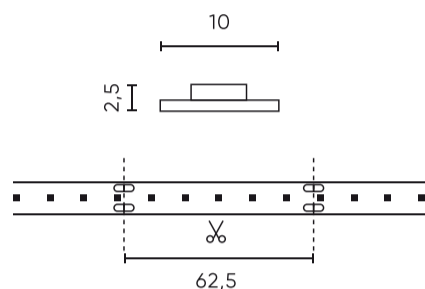

LED line PRIME

Symbol: 479990

EAN: 5907777479990

**LED tape 720/5m SMD 24V 4000K 6,5W
IP20 10mm 5m 1300lm/m PRIME**

Technisch tekenen