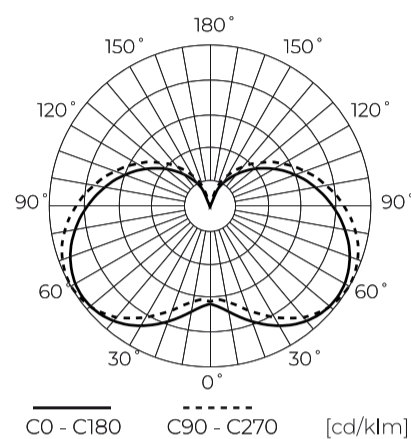

**Technische gegevens**

Parameter	Waarde
Energie-efficiëntieklasse 2019/2015	D
Garantie	5
Stroom	• 5 W
Spanning	• 170-250 V AC
Lichtkleurtemperatuur	• 6500 K
Lichte kleur	Wit
Kleurweergave-index Ra	80
Dichtheidsklasse	IP20
Lichtopbrengst	140
Totale lichtstroom	700 lm
Behoudfactor van de lichtstroom	96
Houdbaarheid L70B50	30 000 h
Duurzaamheidsfactor	0.9

Parameter	Waarde
MacAdam's stappen	≤6
Voedingsspanningsfrequentie	50/60Hz
Stralingshoek	220 °
Diodetype	SMD2835
Vermogensfactor PF	0,5
Aantal aan/uit-cycli	50000
Opwarmtijd lamp tot 60%	1
Bedrijfstemperatuur	-20÷40
Voor toepassingen	Binnen in de kamers
Hoogte	111
Diameter van de fitting	37 mm
Materiaal (behuizing)	Keramiek

LED line PRIME

Symbol: 201620

EAN: 5905378201620

**LED-lamp E14 6500K 5W 700lm 230V  
220 ° C37 Keramiek PRIME**

**Technisch tekenen**

**Lichtverdeling**

**Extra productfoto's**

**Logistieke gegevens**

**Europallet**

Hoogte	1890 mm
Hoeveelheid in laag	600
Aantal lagen	7
Hoeveelheid: Europallet	4200
Weegschaal	294 kg

---

LED line PRIME

Symbol: 201620

EAN: 5905378201620

**LED-lamp E14 6500K 5W 700lm 230V  
220 ° C37 Keramiek PRIME**