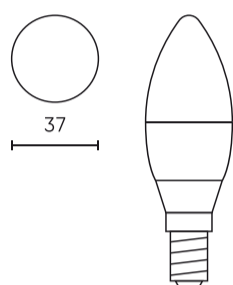

LED line PRIME

Symbol: 201620

EAN: 5905378201620

**LED-lamp E14 6500K 5W 700lm 230V
220 ° C37 Keramiek PRIME**

Technisch tekenen