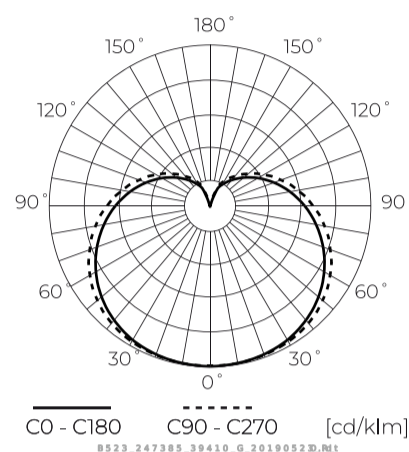

LED line LITE

Symbol: 247385

EAN: 5901583247385

**LED-lamp E27 3000K 10W 932lm 230V
240 ° A60 PC LITE**

Technisch tekenen

Lichtverdeling