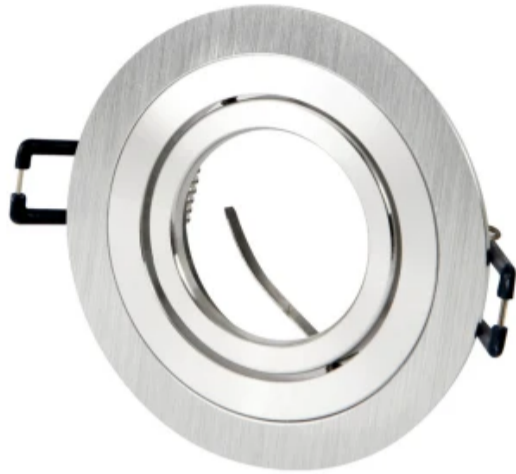

LED line PRIME

Symbol: 241239

EAN: 5901583241239

**PLAFONDLAMP SLIM OROSA draaibaar
rond IP20 zilver PRIME**

De PRIME SLIM LED-lijn plafondbehuizing in zilver is een moderne oplossing die harmonieus stijl en functionaliteit combineert. Gemaakt van hoge kwaliteit aluminium zorgt voor duurzaamheid en weerstand tegen schade. De diameter is 92 mm en de mogelijkheid om de lichthoek aan te passen aan 35° maakt een nauwkeurige aanpassing van de verlichting aan verschillende behoeften mogelijk.

Technische gegevens

Parameter	Waarde
Garantie	5
Spanning	• 12 V DC
Dichtheidsklasse	IP20
Maximaal lampvermogen in het armatuur	35 W
Y-as aanpassingshoek	35
Voor toepassingen	Binnen en buiten de kamers
Classificatie van het basismateriaal voor installatie	F

Parameter	Waarde
Installatie van het verlichte object	0.5 m
Installatiemethode	pen-en-gatverbinding
Grootte van het montagegat	85
Hoogte	25 mm
Diameter van de bron die aan de houder is toegewezen	50 mm
Diameter van de fitting	92 mm
Materiaal (behuizing)	Aluminium

LED line PRIME

Symbol: 241239

EAN: 5901583241239

**PLAFONDLAMP SLIM OROSA draaibaar
rond IP20 zilver PRIME**

Technisch tekenen

Lichtverdeling

Extra productfoto's

Logistieke gegevens