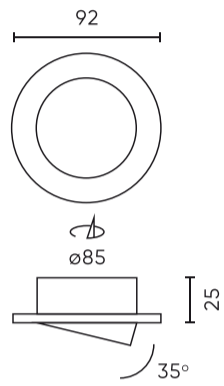

LED line PRIME

Symbol: 241239

EAN: 5901583241239

**PLAFONDLAMP SLIM OROSA draaibaar
rond IP20 zilver PRIME**

Technisch tekenen