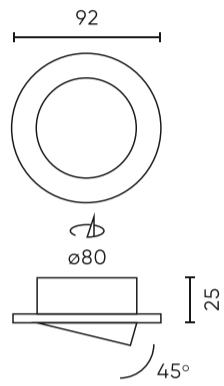

LED line PRIME

Symbol: 242915

EAN: 5901583242915

PLAFONDLAMP draaibaar rond IP20 wit PRIME

Technisch tekenen