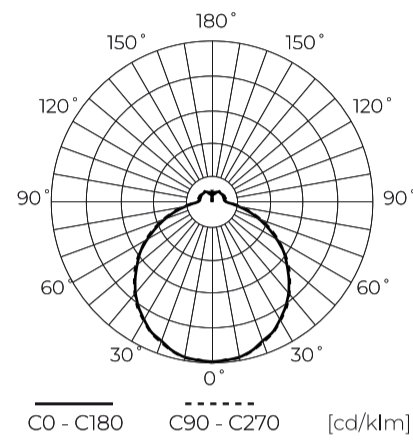

Lichtverdeling