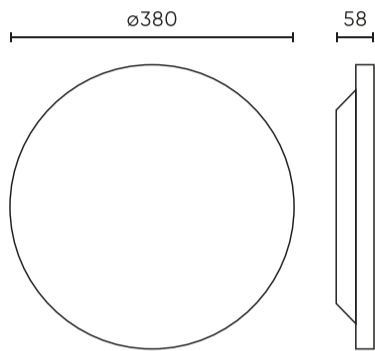

LED line LITE

Symbol: 201446

EAN: 5905378201446

**Plafonlamp 4000K 24W 1950lm rond
IP44 wit LITE bewegingssensor**

Technisch tekenen