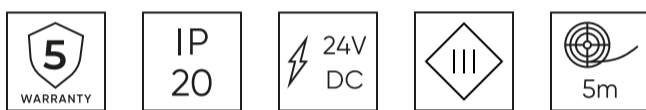

LED line PRIME

Symbol: 479907

EAN: 5907777479907

**LED 576 COB 24V RGB 10W IP20 10mm  
5m PRIME**

LED 576 COB 24V RGB 10W LED-lijn PRIME is een geavanceerde lichtoplossing. Dankzij de hoge dichtheid van COB diodes genereert de tape intens en zelfs licht, waardoor het de perfecte keuze is voor veeleisende projecten. Het ondersteunt dimmen functie, waardoor nauwkeurige helderheid aanpassing. Het wordt gekenmerkt door een lange levensduur van 50.000 uur en een lichte prestatiefactor van 96%.

**Technische gegevens**

Parameter	Waarde
Garantie	5
Stroom	• 10 W / m
Spanning	• 24 V DC
Lichte kleur	RGB
Dichtheidsklasse	IP20
Snijgedeelte	6,25 cm
Behoudfactor van de lichtstroom	96
Houdbaarheid L70B50	50 000 h
L80B* – verschil B10–B50 ≈ 1 % (volgens LightingEurope) – verwaarloosbaar	35000 h
Duurzaamheidsfactor	0.9
Dimfunctie	PWM
Kabellengte	200 mm
Stroom (meter)	0,417