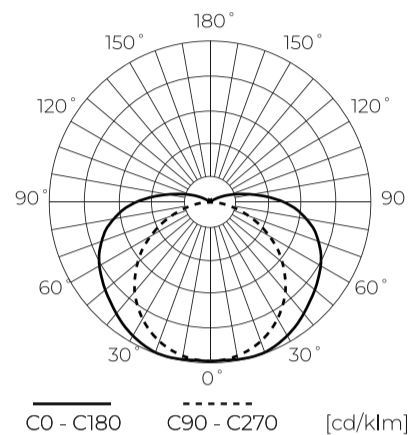

Lichtverdeling