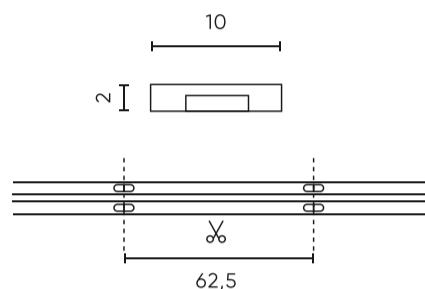

LED line PRIME

Symbol: 479907

EAN: 5907777479907

**LED 576 COB 24V RGB 10W IP20 10mm
5m PRIME**

Technisch tekenen