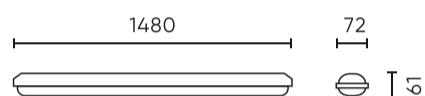

LED line PRIME

Symbol: 479600-DALI

EAN: 5905378221574

**Hermetische armatuur LINKER 4000K
55W 8250lm IP65 150cm grijs PRIME
DALI**

Technisch tekenen

Lichtverdeling