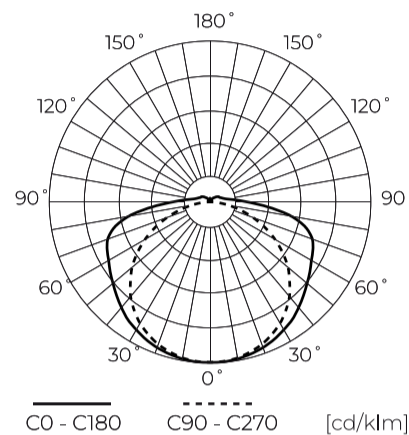

LED line PRIME

Symbol: 211070

EAN: 5905378211070

**LED tape 320 COB 24V 4000K 5W IP66
9mm 5m 500lm/m PRIME**

LED tape 320 COB 24V 4000K PRIME is een moderne lichtoplossing met een vermogen van 5 W/m. Dankzij de COB-technologie, hoge lichtprestaties van 100 lm/W en uitzonderlijke kleurweergavecoëfficiënt Ra is 90, wat een natuurlijke kleurweergave garandeert. Het wordt gekenmerkt door een hoge graad van IP66 bescherming, waardoor het bestand is tegen vocht en stof. De lengte van de riem is 5 meter, met de mogelijkheid om elke 5 cm te snijden.

Technische gegevens

Parameter	Waarde
Energie-efficiëntieklasse 2019/2015	F
Garantie	5
Stroom	• 5 W / m
Spanning	• 24 V DC
Lichtkleurtemperatuur	• 4000 K
Lichte kleur	Wit
Kleurweergave-index Ra	90
Dichtheidsklasse	IP66
Snijgedeelte	5 cm
Lichtopbrengst	100
Behoudfactor van de lichtstroom	96
Houdbaarheid L70B50	50 000 h
L80B* – verschil B10–B50 ≈ 1 % (volgens LightingEurope) – verwaarloosbaar	35000 h
Duurzaamheidsfactor	0.9
Dimfunctie	PWM
MacAdam's stappen	≤3

Parameter	Waarde
Kabellengte	200 mm
Totale lichtstroom (meter)	500
Stroom (meter)	0,208
Stralingshoek	180
Diodetype	COB
Aantal diodes	1600
Compatibel dimmertype	PWM
Laminaat (kleur)	Wit
Aantal diodes (meter)	320
Soort plakband	3M 300 LSE
Bedrijfstemperatuur	-30 ÷ 45
Voor toepassingen	Binnen en buiten de kamers
Lengte	5000 mm
Breedte	9 mm
Hoogte	3 mm
Weegschaal	0,139 kg

LED line PRIME

Symbol: 211070

EAN: 5905378211070

**LED tape 320 COB 24V 4000K 5W IP66
9mm 5m 500lm/m PRIME**

Technisch tekenen

Lichtverdeling

Extra productfoto's

Logistieke gegevens