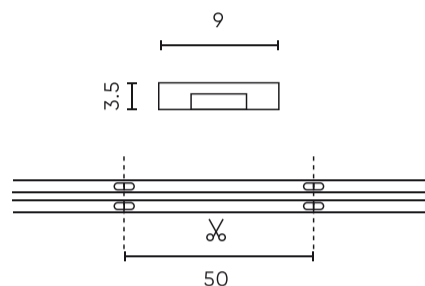

Parameter	Waarde
Kabellengte	200 mm
Totale lichtstroom (meter)	500
Stroom (meter)	0,208
Stralingshoek	180
Diodetype	COB
Aantal diodes	1600
Compatibel dimmertype	PWM
Laminaat (kleur)	Wit
Aantal diodes (meter)	320
Soort plakband	3M 300 LSE
Bedrijfstemperatuur	-30 ÷ 45
Voor toepassingen	Binnen en buiten de kamers
Lengte	5000 mm
Breedte	9 mm
Hoogte	3 mm
Weegschaal	0,139 kg

LED line PRIME

Symbol: 211070

EAN: 5905378211070

**LED tape 320 COB 24V 4000K 5W IP66
9mm 5m 500lm/m PRIME**

Technisch tekenen

Lichtverdeling

Extra productfoto's

Logistieke gegevens

Individuele verpakking

Hoeveelheid	5 m
Weegschaal	0,209 kg

Bulkverpakkingen

Hoeveelheid	40
Breedte	380 mm
Hoogte	210 mm
Lengte	460 mm
Weegschaal	8,36 kg

Europallet

Hoeveelheid	2400
Hoogte	1,90 m
Hoeveelheid: Europallet	60
Weegschaal	293 kg