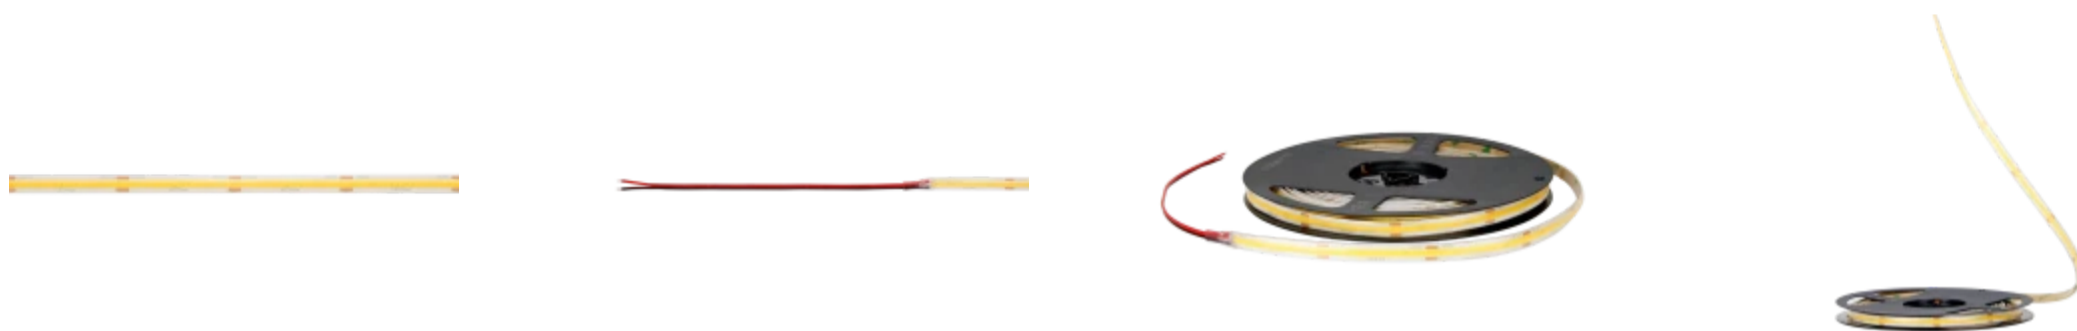

LED line PRIME

Symbol: 211070

EAN: 5905378211070

**LED tape 320 COB 24V 4000K 5W IP66
9mm 5m 500lm/m PRIME**

LED tape 320 COB 24V 4000K PRIME is een moderne lichtoplossing met een vermogen van 5 W/m. Dankzij de COB-technologie, hoge lichtprestaties van 100 lm/W en uitzonderlijke kleurweergavecoëfficiënt Ra is 90, wat een natuurlijke kleurweergave garandeert. Het wordt gekenmerkt door een hoge graad van IP66 bescherming, waardoor het bestand is tegen vocht en stof. De lengte van de riem is 5 meter, met de mogelijkheid om elke 5 cm te snijden.

Parameter	Waarde
Kabellengte	200 mm
Totale lichtstroom (meter)	500
Stroom (meter)	0,208
Stralingshoek	180
Diodetype	COB
Aantal diodes	1600
Compatibel dimmertype	PWM
Laminaat (kleur)	Wit
Aantal diodes (meter)	320
Soort plakband	3M 300 LSE
Bedrijfstemperatuur	-30 ÷ 45
Voor toepassingen	Binnen en buiten de kamers
Lengte	5000 mm
Breedte	9 mm
Hoogte	3 mm
Weegschaal	0,139 kg

LED line PRIME

Symbol: 211070

EAN: 5905378211070

**LED tape 320 COB 24V 4000K 5W IP66
9mm 5m 500lm/m PRIME**

Technisch tekenen

Lichtverdeling

Extra productfoto's

Logistieke gegevens

LED line PRIME

Symbol: 211070

EAN: 5905378211070

**LED tape 320 COB 24V 4000K 5W IP66
9mm 5m 500lm/m PRIME**

Voorbeeldimplementatie